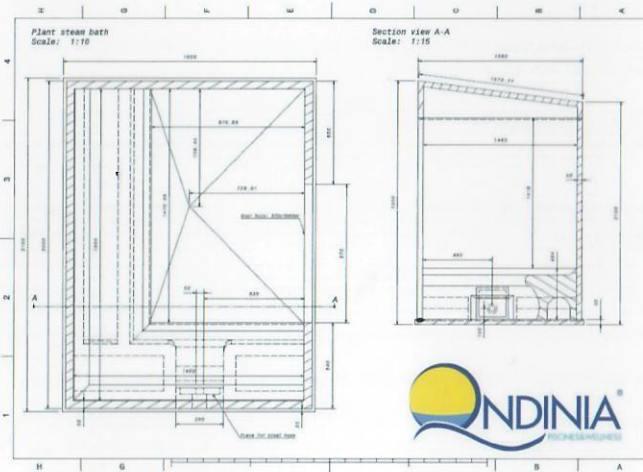

Si vous souhaitez rejoindre notre **réseau
partenaires installateurs:**
contact@neptunalia.pro

30 Avenue de Tauroentum
83270 Saint-Cyr sur Mer
04 94 07 06 49