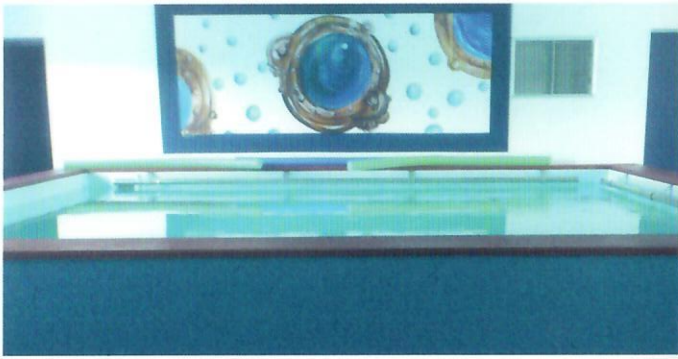

**PISCINES HORS SOL ENCASTRABLES
PERSONNALISABLES EN PANNEAUX
ACIERS INOXYDABLES**

www.ondinia.com

LES AVANTAGES:

- Les **piscines ONDINIA®** peuvent s'installer partout: en **intérieur** ou en **extérieur** et de toutes les façons: **hors sol**, **encastrée** à la hauteur souhaitée, **enterrée**.
- Sa **structure en acier inoxydable** est démontable et peut-être acheminée dans tous types d'endroit en conséquence **compatible aux accès difficiles** et est **idéale pour les terrains difficiles à creuser**,
- Les **dimensions** en largeur, longueur et hauteur sont **sur mesures**, ainsi l'espace est optimisé et permet d'intégrer parfaitement votre piscine à l'agencement ou à l'environnement existant ou restant à créer,
- La **largeur des parois** est de 22 cm et le **réseau hydraulique** est installé à l'intérieur de la structure ce qui donne à votre piscine son aspect élégant et design, d'autant que: **la margelle et les habillages sont intégralement personnalisables**.

LES EQUIPEMENTS:

- Toutes les **piscines ONDINIA®** sont équipées: d'une **structure**, d'une **escalier intérieur et de mains courantes**; d'une **étanchéité** réalisée par une membrane PVC, d'un **système de filtration et de traitement de l'eau** performants, d'**éclairage LED**, d'une **solution de chauffage**, d'un **système d'hydrothérapie personnalisée**, d'une **margelle** et d'un **habillage extérieur personnalisés**.