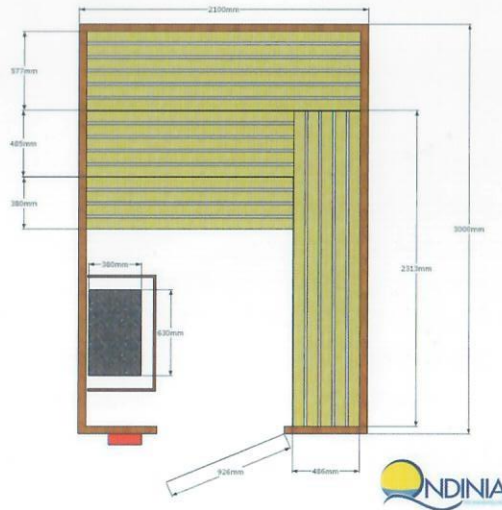

Si vous souhaitez rejoindre notre **réseau
partenaires installateurs:**
contact@neptunalia.pro

30 Avenue de Tauroentum
83270 Saint-Cyr sur Mer
04 94 07 06 49